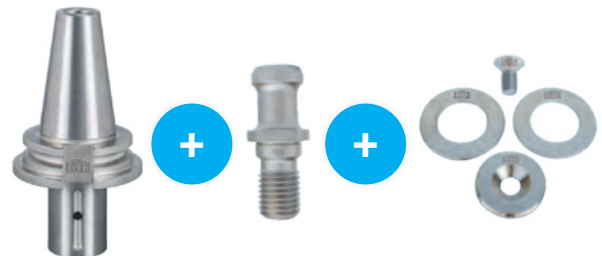

LENTEPROMO

INOX CONES VOOR INTERMAC AAN BODEMPRIJZEN

Vermijd breuk en slijtage op je spindel

 **INTERMAC**

1/2" BOORHOUDER

INT-CHOU12

PROFIELFREESHOUDEUR

Kies je profielreeshouders

22 x 34: INT - CHO 2234
35 x 34: INT - CHO 3534
35 x 39: INT - CHO 3539

Actie geldig tot 30 april 2017 • Prijzen excl. btw

TIJDELIJK OOK 5% KORTING
OP CONES VAN ANDERE MERKEN