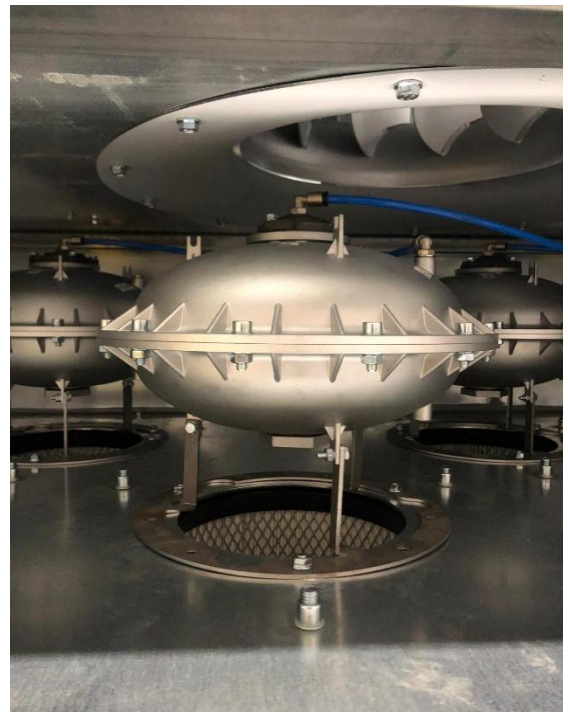

PAROI D'ASPIRATION GRUTEC – À SEC

1. Aspiration de l'air sale
2. Sortie de l'air propre
3. Domino 70 Full système
4. Cartouches filtrantes
5. Ventilateur
6. Cabine de travail
7. Tiroir collecteur de poussière
8. Silenceur de sortie d'air (facultatif)

Air sale

Nettoyage de l'air à air comprimé

Air propre