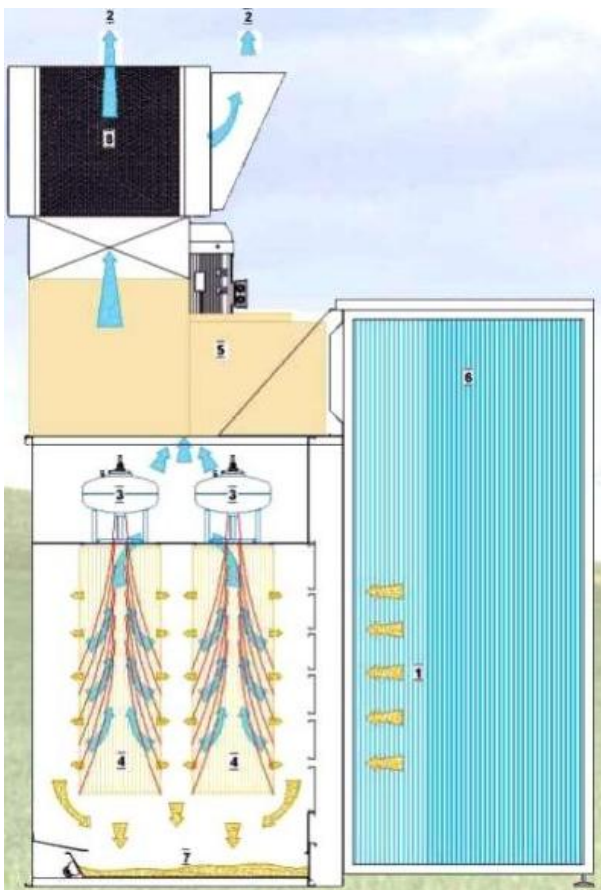

PAROI D'ASPIRATION GRUTEC – À SEC

1. Aspiration de l'air sale
2. Sortie de l'air propre
3. Domino 70 Full système
4. Cartouches filtrantes
5. Ventilateur
6. Cabine de travail
7. Tiroir collecteur de poussière
8. Silenceur de sortie d'air (facultatif)

Air sale

Nettoyage de l'air à air comprimé

Air propre